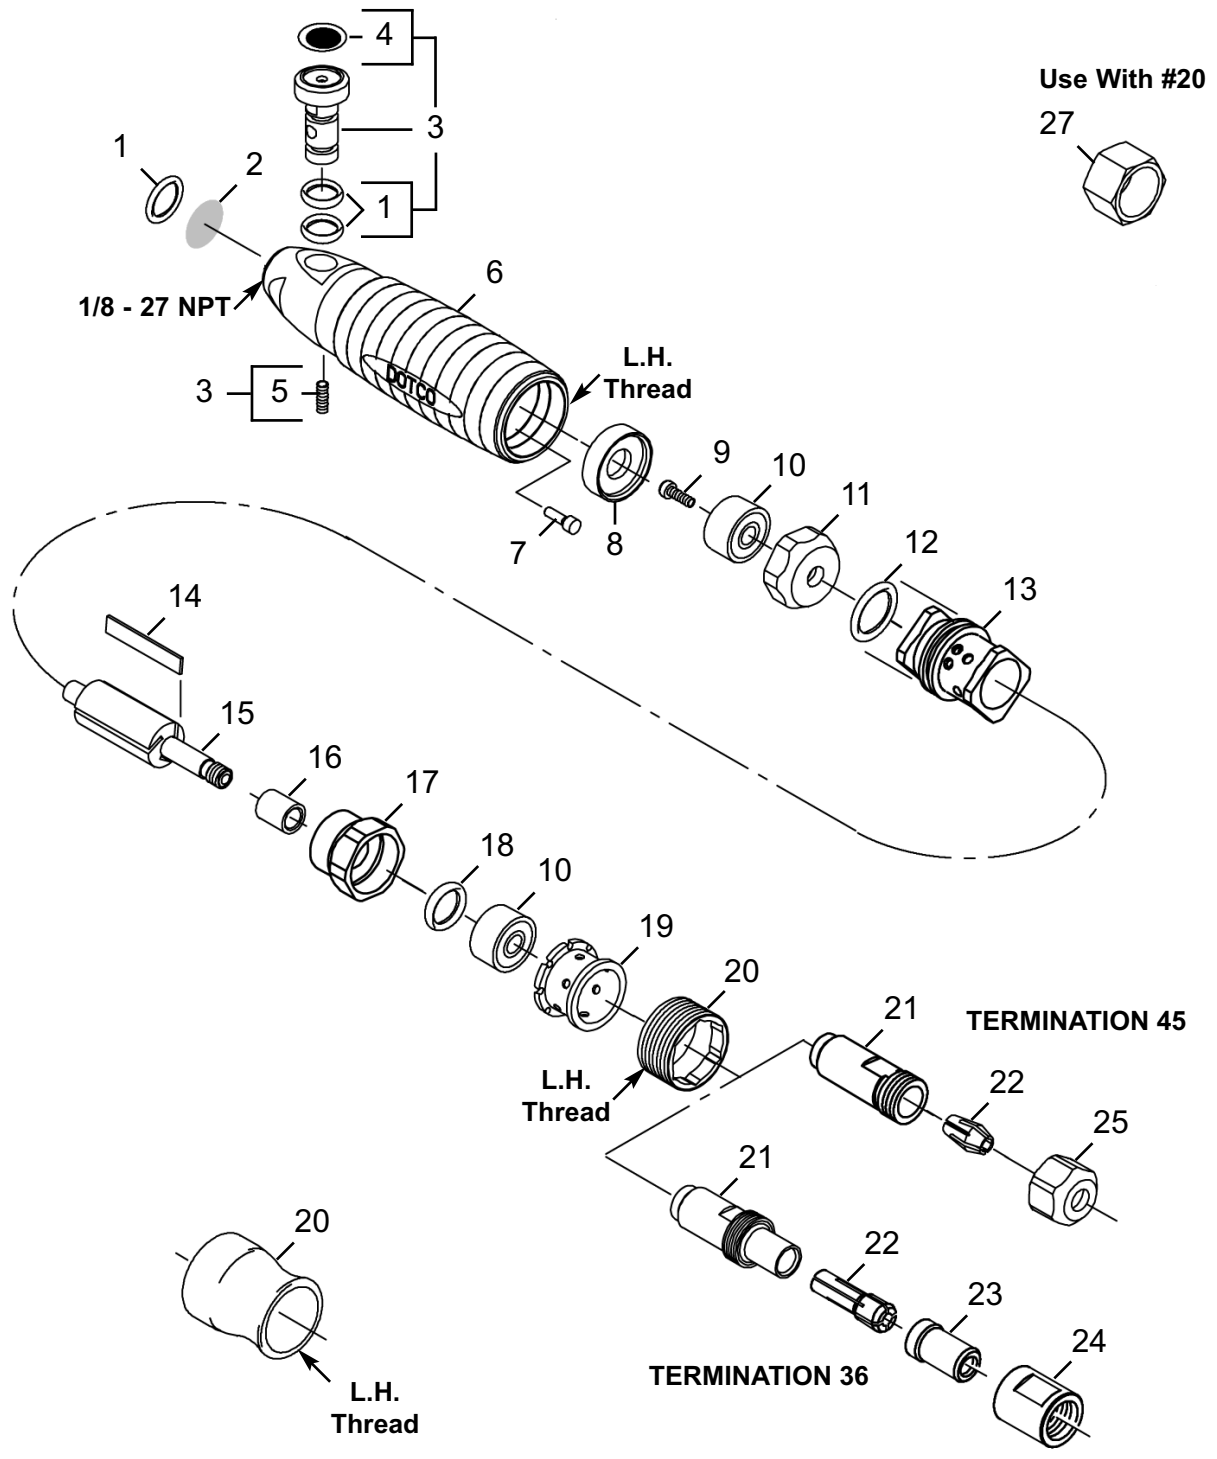

DOTCO 12R05 Small Wheel Grinders

"A"

DOTCO

12R05 Small Wheel Grinders

PL30-12R05
11/10/2008

Illustration, Abbildung, Illustration, Ilustración, Illustrazione "A"

Ref	Number	#	X	EN	DE	FR	ES	IT
				Description	Benennung	Designation	Descripción	Descrizione
1	1252	3	9	O-Ring	O-Ring	Joint torique	Anillo "O"	Anello ad O
2	1009385	1	3	Screen	Bildschirm	Ecran	Criba	Schermo
3	1011699	1		Valve Asm.	Ventil	Soupape	Válvula	Valvola
4	1011700	1	1	Dial	Skalenscheibe	Cadran	Cara	Faccia
5	1011697	1	2	Set Screw	Stellschraube	Vis de pression	Tornillo fijador	Vite di arresto
6	01-1801	1		Housing	Gehäuse	Corps	Caja	Corpo
7	1011701	1		Pin	Stift	Goupille cylindrique	Pasador	Spina
8	1011703	1		Spacer	Distanzstück	Entretoise	Espaciador	Distanziale
9	1013829	1	1	Rotor Screw	Schraube	Vis	Tornillo	Vite
10	505	2	4	Ball Bearing	Kugellager	Roulement à billes	Cojinete de bolas	Cuscinetto a sfera
11	1011704	1		Rear Plate	Hintere Platte	Plaque arrière	Placa posterior	Piattello posteriore
12	01-1809	1	3	O-Ring	O-Ring	Joint torique	Anillo "O"	Anello ad O
13	1110242	1		Cylinder	Zylinder	Cylindre	Cilindro	Cilindro
14	1110238	3	6	Rotor Blade	Rotorblatt	Palette	Alabe del rotor	Paletta del rotore
15	01-1805	1		Rotor	Rotor	Rotor	El rotor	Il rotore
16	01-1803	1		Spacer	Distanzstück	Entretoise	Espaciador	Distanziale
17	01-1814	1		Front Plate	Vorderplatte	Plaque de devanture	Placa frontal	Piattello anteriore
18	2965	1	3	O-Ring	O-Ring	Joint torique	Anillo "O"	Anello ad O
19	01-1810	1		Deflector	Ablenker	défecteur	deflector	deflettore
20	1011713	1		Retainer	Haltevorrichtung	Bague d'arrêt	Retén	Fermo
21	Table A	1		Chuck Body	Futter Körper	Corps de trou	Bote el Cuerpo	Il Corpo di ciottolo
22	Table A	1		Collet	Futter	Douille de serrage	Boquilla	Bussola di chiusura
23	1053	1		Nosepiece	Kopfstück	Tuyère	Tobera	Naso
24	1058	1		Cap	Kappe	Chapeau	Tapa	Cappello
25	1011116	1		Collet Nut	Hülse Mutter	Noix de douille	La Nuez de Collet	Incastonare la Noce
26	01-1802	1		Collet Guard	Schutzvorrichtung	Protection	Guarda	Protezione
27	1011715	1		Service Wrench	Schraubenschlüssel	Clé plate	La llave	La chiave
--	14-1307	1		Hose	Schlauch	Tuyau	Manguera	Tubo
--	14-0807	1		Wrench (7/16")	Schraubenschlüssel	Clé plate	La llave	La chiave
--	14-0811	1		Wrench (11/16")	Schraubenschlüssel	Clé plate	La llave	La chiave